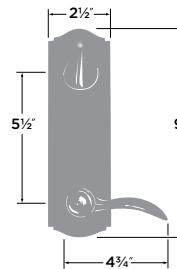

Entry with
Deadbolt