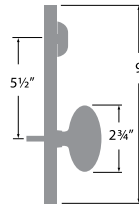

Passage,
Privacy, Dummy